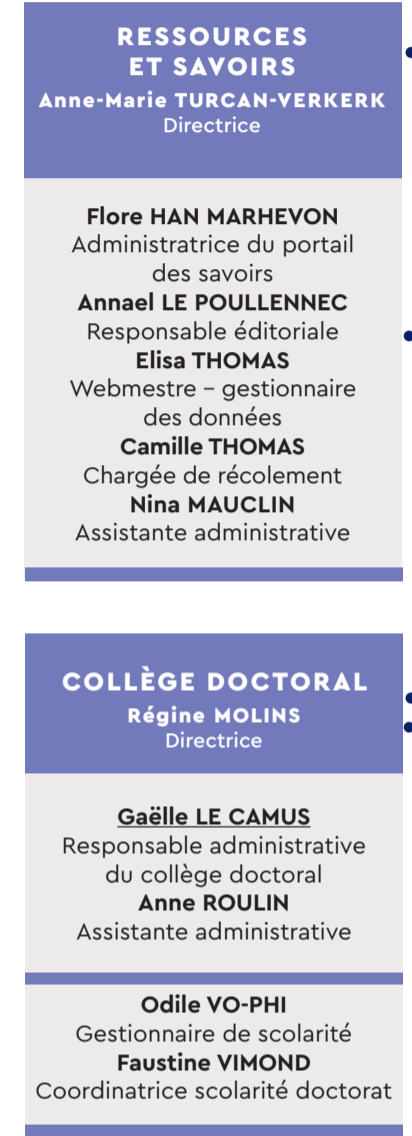

PRÉSIDENT ALAIN FUCHS

PSL UNIVERSITÉ PARIS
 ■ Comité exécutif
 ■ Direction
 ■ Service
 ■ Direction / Service mutualisé support
 Autorité fonctionnelle
 — Autorité hiérarchique
 Nom Responsable d'équipe